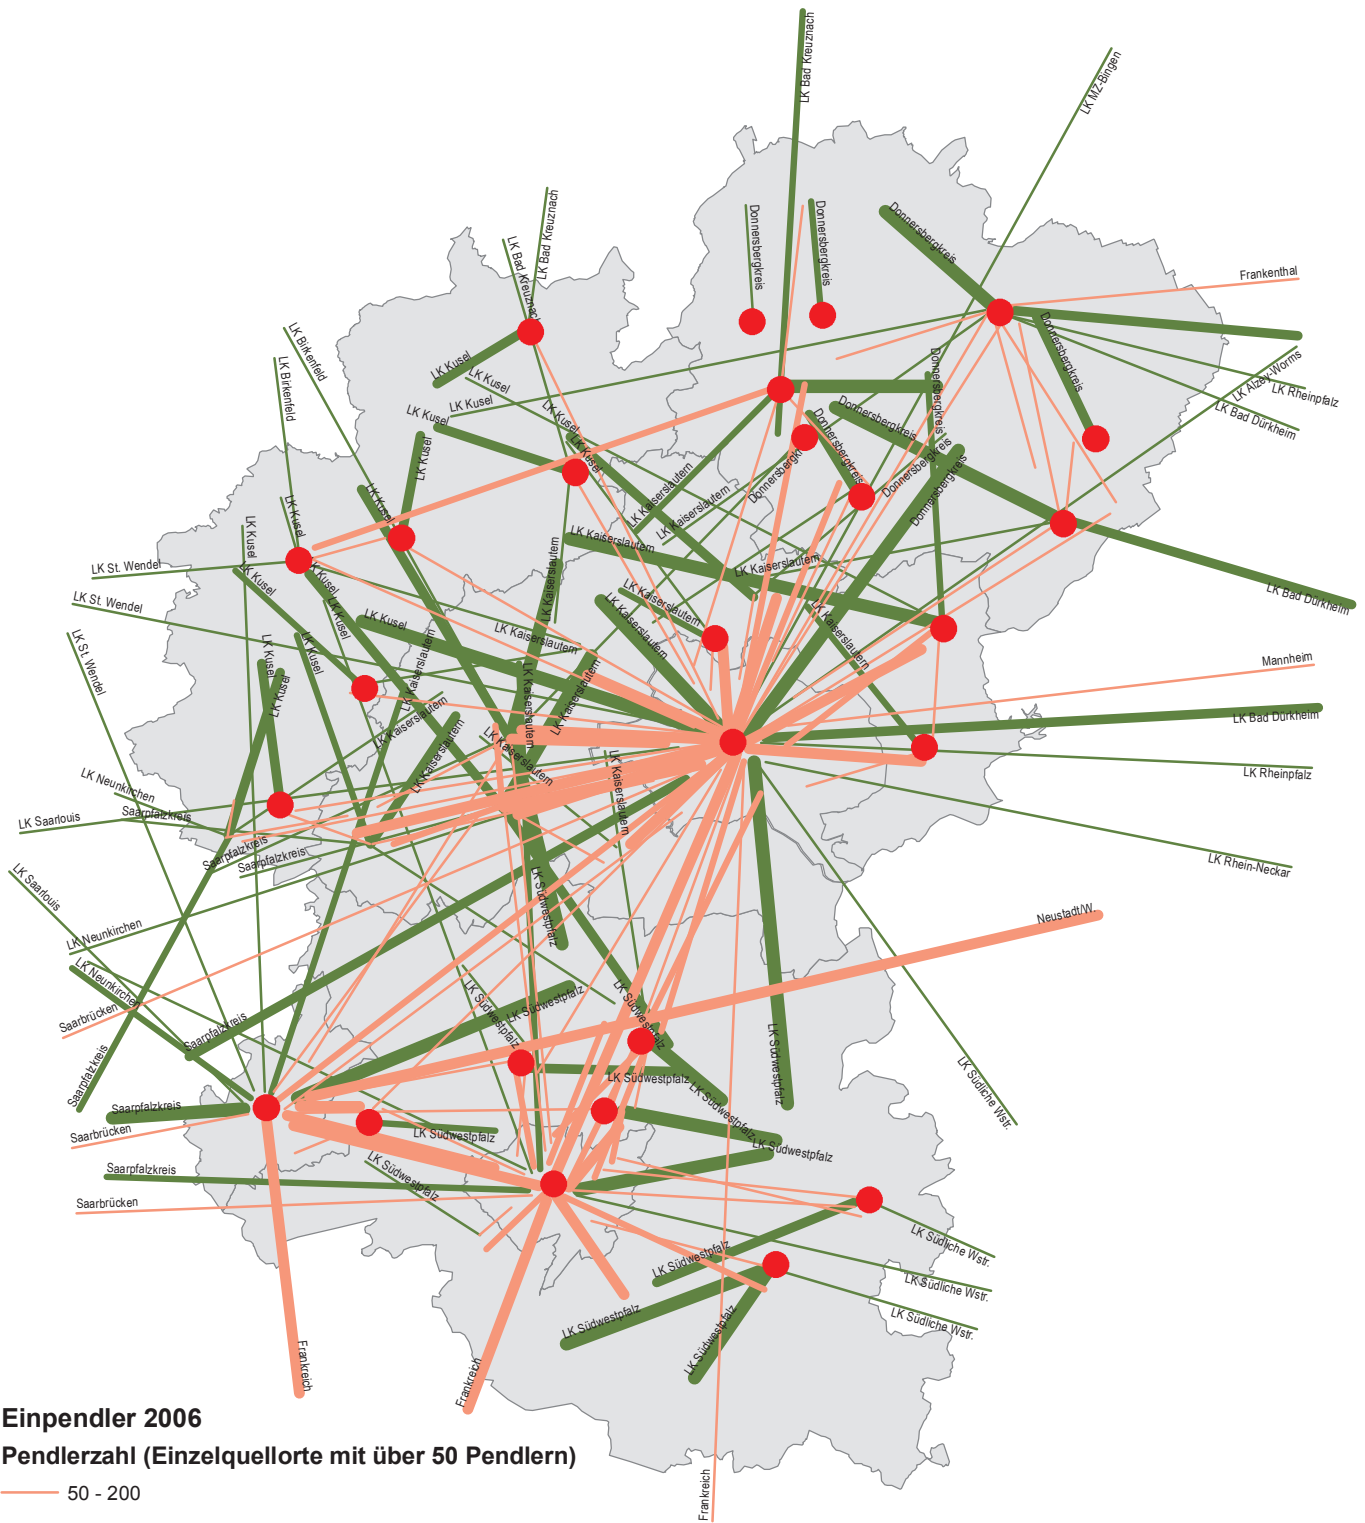

Ausgewählte Pendlerverflechtungen in der Region Westpfalz 2006 (sozialversicherungspflichtig Beschäftigte zw. Wohn- und Arbeitsort)

Einpendler 2006

Pendlerzahl (Einzelquellorte mit über 50 Pendlern)

- 50 - 200
- 201 - 400
- 401 - 1000
- 1001 - 8000

Pendlerzahl (pauschaliert)

- unter 200
- 201 - 400
- 401 - 1000
- 1001 - 8000

● Zielort

Quelle: Pendlerstatistik der Bundesanstalt für Arbeit